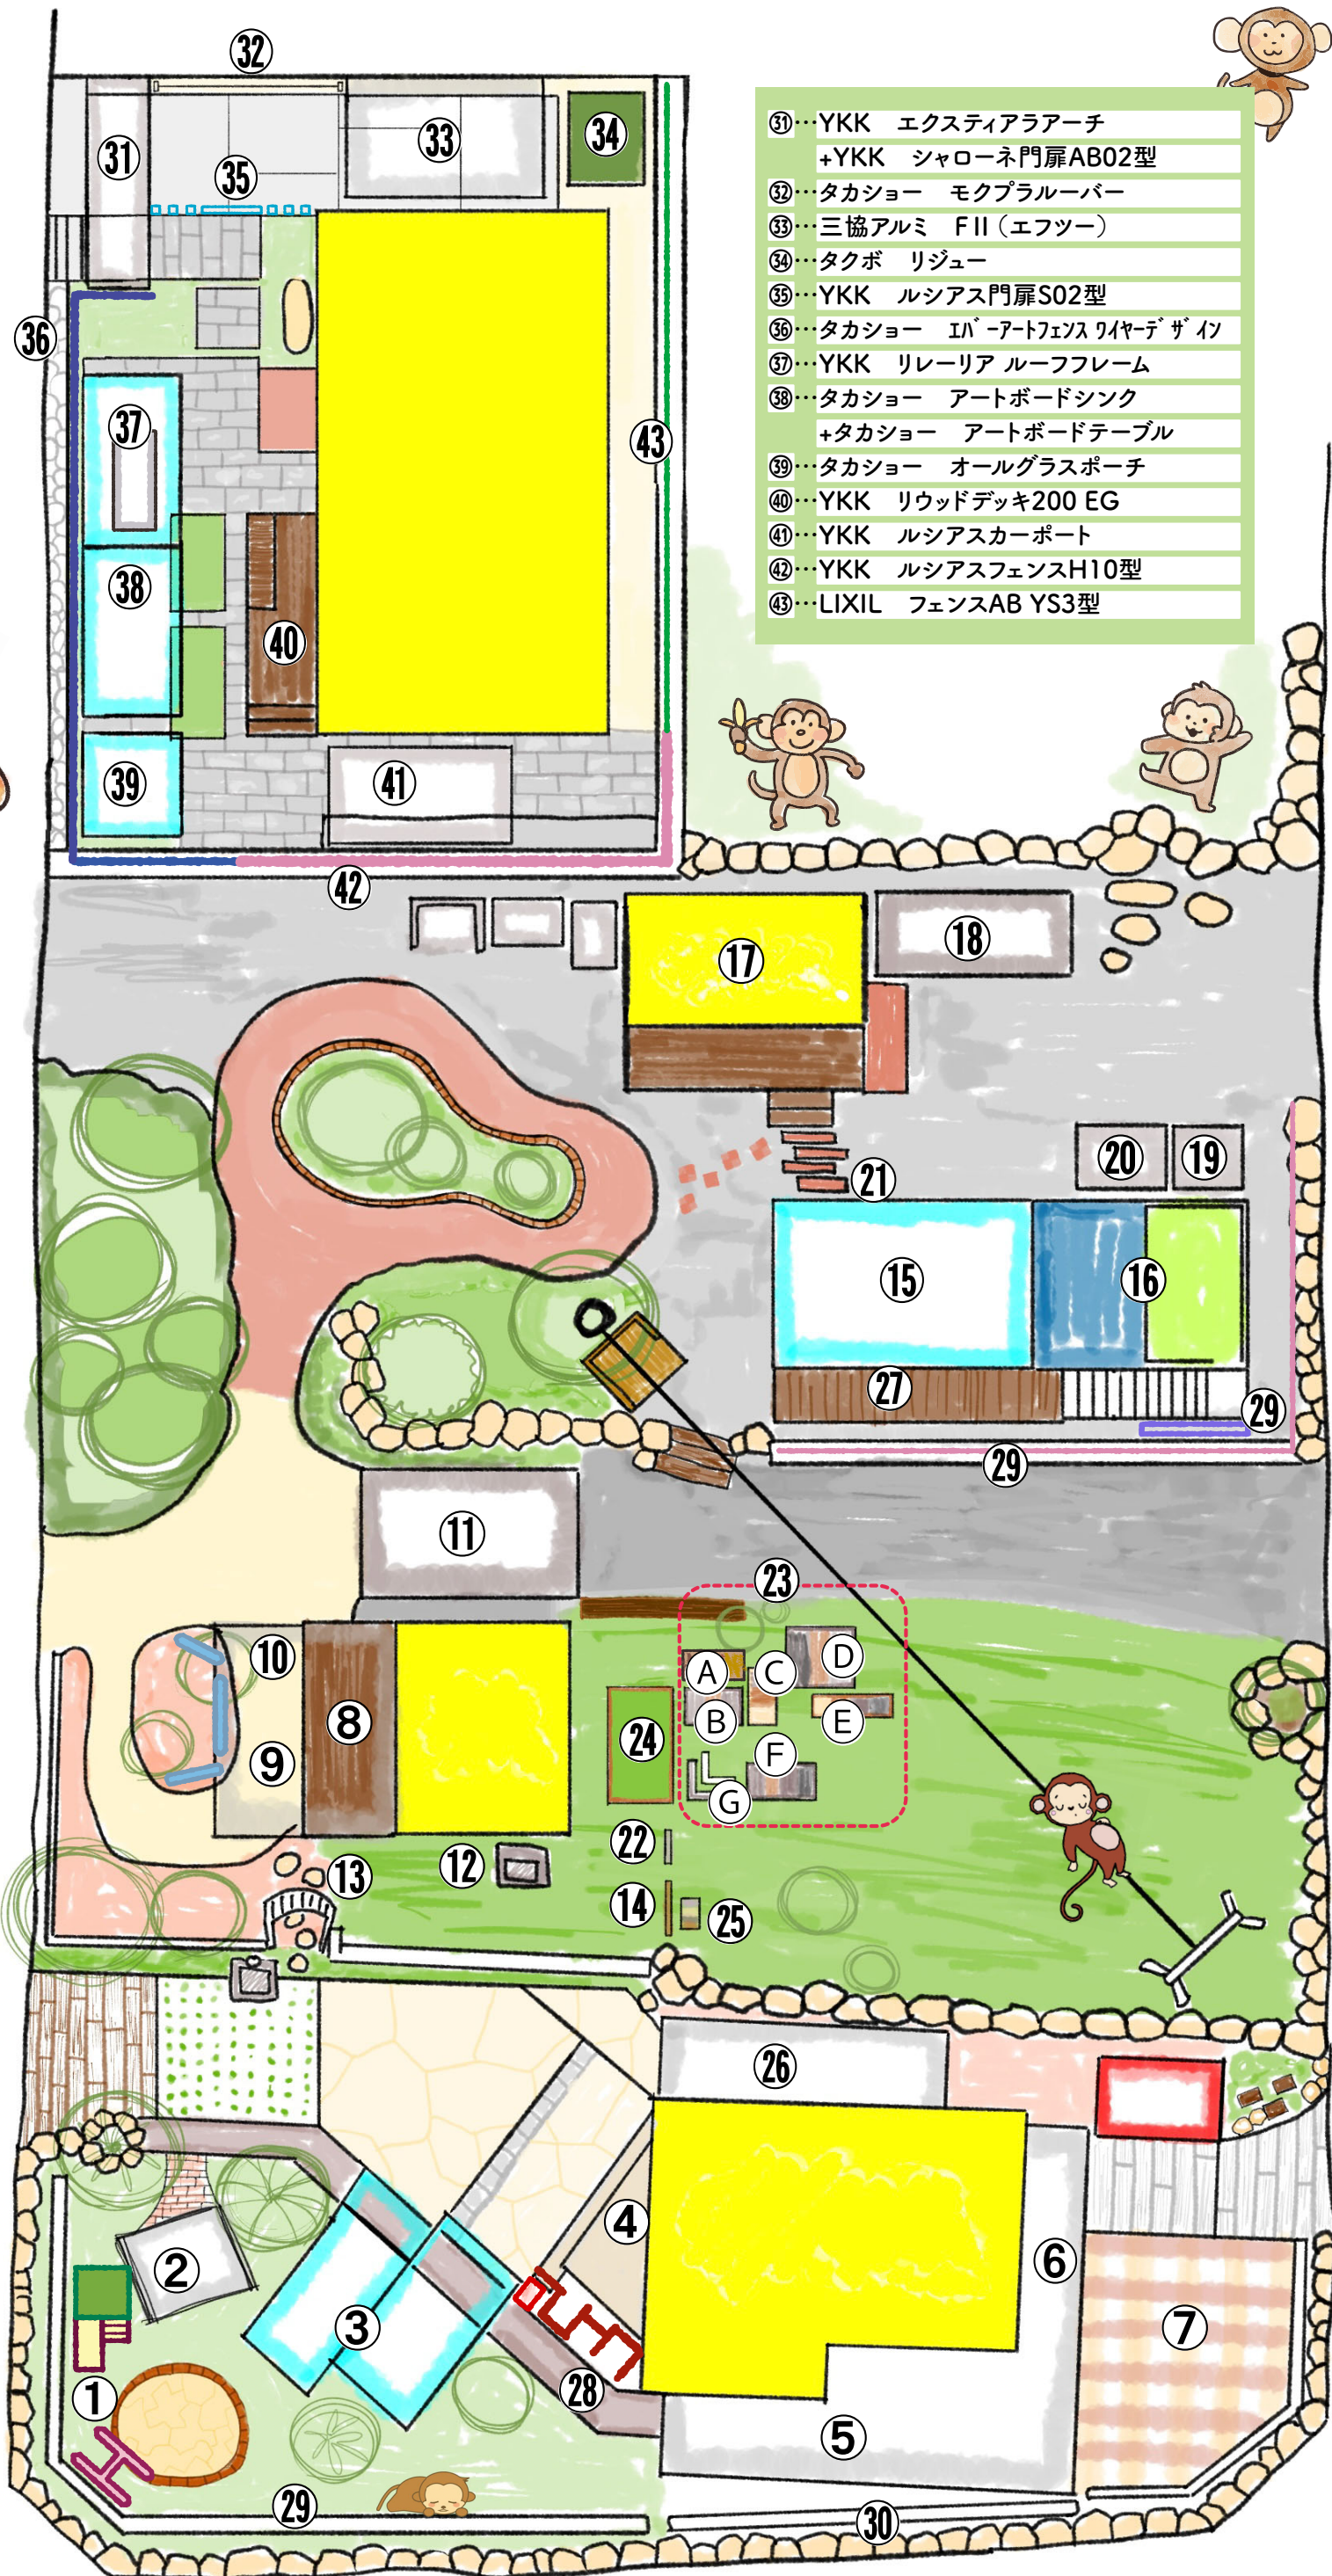

# ココガーデンエクステリア Koko Garden Exterior

- ①…はらっぱギャング  
(すべり台・クライミングウォール)
- ②…タカショー パティオムーブ
- ③…三協 U-styleカーポート
- ④…三協 デッキ「ラステラ」
- ⑤…三協 スマール
- ⑥…三協 ハッピーナ
- ⑦…LIXIL Gフレーム
- ⑧…LIXIL 樹ら楽 木彫デッキ
- ⑨…三協 レボリュア-A型テラス Fタイプ
- ⑩…タカショー 多目的パーゴラ
- ⑪…エレント セツパンカーポート
- ⑫…かわいい立水栓いろいろ
- ⑬…東洋石創 ガーデンアーチ
- ⑭…ヒノキの丸太パーテーション
- ⑮…三協アルミ エアロシェード
- ⑯…ヨドガレージ エマージュ  
+ 三協アルミ スカイデッキ
- ⑰…KoKo's キッチン  
三協フロンテア コンテナハウス  
+ デッキ + LIXIL 独立型オーニング
- ⑱…LIXIL カーポートSC
- ⑲…オリジナル 独立型テラス
- ⑳…タカショー イタリア製収納庫80
- ㉑…LIXIL サニーブリーズフェンスS型
- ㉒…東洋工業 モデリート
- ㉓…A 三協アルミ ヴィラウッド  
B YKK リウッドデッキ200 EG  
C タカショー ロアウッド  
D LIXIL デッキDS  
E 四国 ファンデッキ  
F YKK リウッドデッキ200  
G 東洋工業 ビームベンチ
- ㉔…人工芝デッキ
- ㉕…タカショー エバーエコウッドリアル
- ㉖…オリジナルストックヤード(B門扉/ぐり扉使用)
- ㉗…タカショー ガーデンシンク
- ㉘…タカショー エバーアートボード
- ㉙…フェンス見本(詳細は別紙参照)
- ㉚…手すり見本(詳細は別紙参照)

- ⑳…YKK エクステリアアーチ  
+YKK シャローネ門扉AB02型
- ㉑…タカショー モクプラルーバー
- ㉒…三協アルミ FII (エフツー)
- ㉓…タクボ リジュー
- ㉔…YKK ルシラス門扉S02型
- ㉕…タカショー エバーアートフェンスワイヤーデザイン
- ㉖…YKK リレーリアルーフフレーム
- ㉗…タカショー アートボードシンク  
+タカショー アートボードテーブル
- ㉘…タカショー オールガラスポーチ
- ㉙…YKK リウッドデッキ200 EG
- ㉚…YKK ルシラスカーポート
- ㉛…YKK ルシラスフェンスH10型
- ㉜…LIXIL フェンスAB YS3型