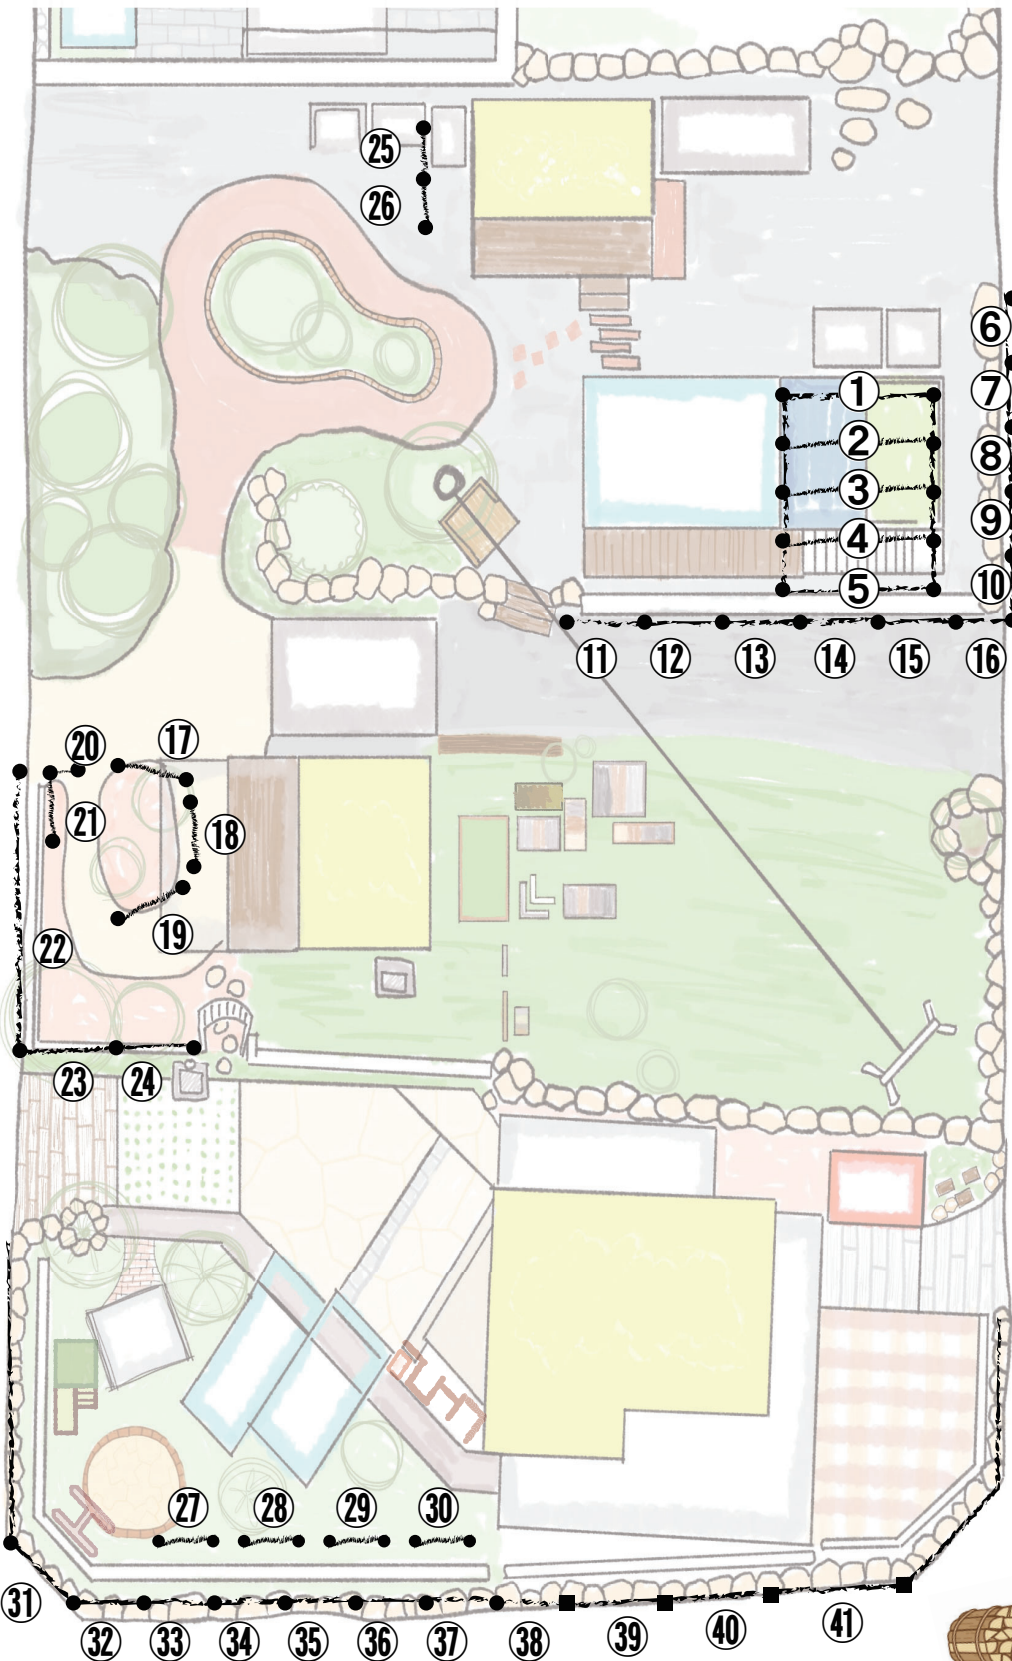

根の平ガーデンMAP

フェンス&手すり

- ①…三協 シャトレナⅡ 6型
- ②…YKK ルシアスフェンス FO 4 型
- ③…YKK シンプレオフェンス SY 1 型
- ④…三協 フレイナ Y3 型
- ⑤…YKK ルシアスフェンス FO 2 型
- ⑥…三協 スーパー速川 3 型
- ⑦…LIXIL ハイサモア
- ⑧…三協 マイエリアⅡ
- ⑨…三協 ユメッシュフェンス HR 型
- ⑩…YKK シンプレオフェンス M2 型
- ⑪…四国 クレディフェンスHGⅠ 2 型
- ⑫…四国 クレディフェンスHGⅠ 1 型
- ⑬…YKK シンプレオフェンス 1 OF 型
- ⑭…YKK シンプレオフェンス 9F 型
- ⑮…YKK シンプレオフェンス 7F 型
- ⑯…YKK シンプレオフェンス 8F 型
- ⑰…グローベン 建仁寺垣 片面
- ⑱…グローベン 竹垣フェンス 四ツ目 黄竹
竹垣フェンス 縞クラシック子持
- ⑳…グローベン みす垣 両面 いぶし竹
- ㉑…グローベン みす垣 黄竹
- ㉒…タカショー 千本格子 30×50
- ㉓…タカショー 樹格子
- ㉔…YKK エスパリアフェンス Ⅰ 型
- ㉕…三協 フレイナ Y4 型
- ㉖…三協 フレイナ TⅠ 型
- ㉗…LIXIL ミニフェンス B 型 T-1
- ㉘…LIXIL ミニフェンス A 型 T-2
- ㉙…LIXIL ミニフェンス B 型 T-2
- ㉚…LIXIL ミニフェンス A 型 T-1
- ㉛…B-Life Bラインスタイル Mタイプ
- ㉜…LIXIL フェンスAB YL 2 型横ルーバー②
- ㉝…LIXIL フェンスAB TS 2 型縦スリット②
- ㉞…LIXIL フェンスAB TS Ⅰ 型縦スリット①
- ㉟…LIXIL フェンスAB YL 3 型横ルーバー③
- ㊱…LIXIL フェンスAB YS 3 型横スリット③
- ㊲…LIXIL フェンスAB YS 2 型横スリット②
- ㊳…LIXIL フェンスAB YS Ⅰ 型横スリット①
- ㊴…三協 歩行用補助手すりジーエムライン角度納まり
- ㊵…三協 歩行用補助手すりジーエムライン水平納まり
- ㊶…三協 歩行用補助手すりジーエムライン角度納まり